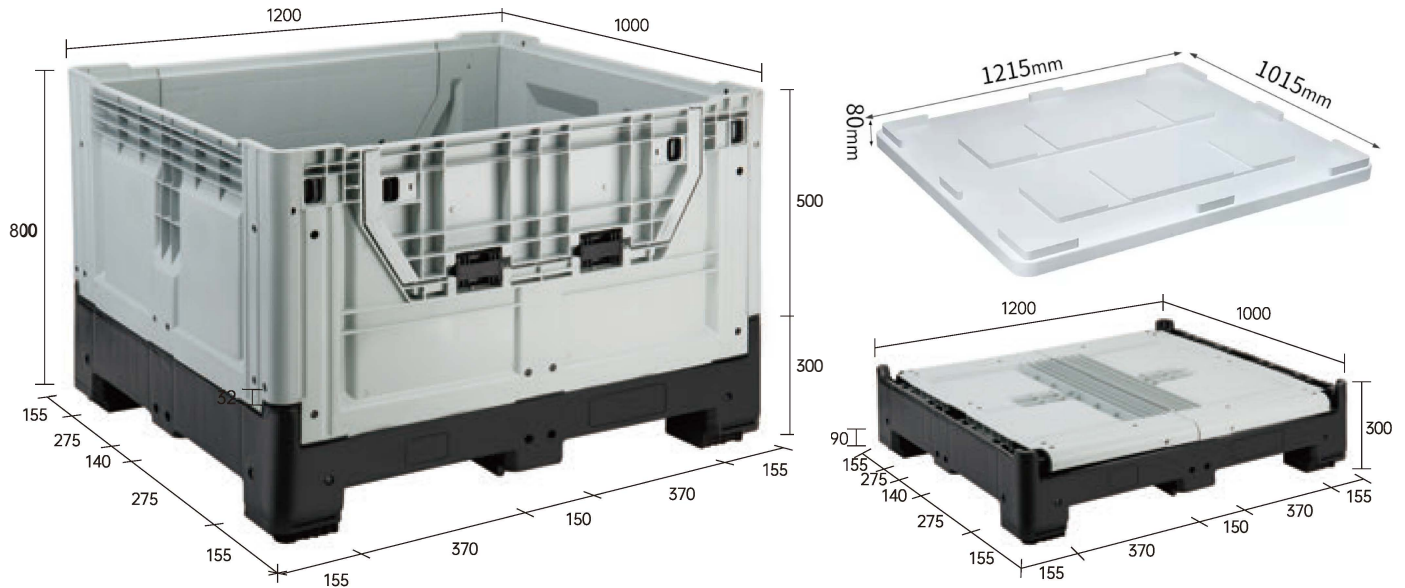

# HEUBOX

Modell: 1210KM2-H

Aussenmaß: 1200 x 1000 x 800 mm (L x B x H)  
Innenmaß 1100 x 900 x 660 mm  
Volumen: 653 Liter

Gewicht: 45 kg

## Tragkraft

- statisch: 4.000 kg  
- dynamisch: 1.000 kg  
- gestapelt: 600 kg

Material: Box: PP (K8003)  
Deckel: HDPE

Zertifizierung: CE, REACH, EN 14995:2006

Weitere Informationen:

EURASIA Deutschland GmbH  
Meisenweg 1  
35415 Pohlheim  
+49-(0)6404-6570530  
info@eur-asia.de